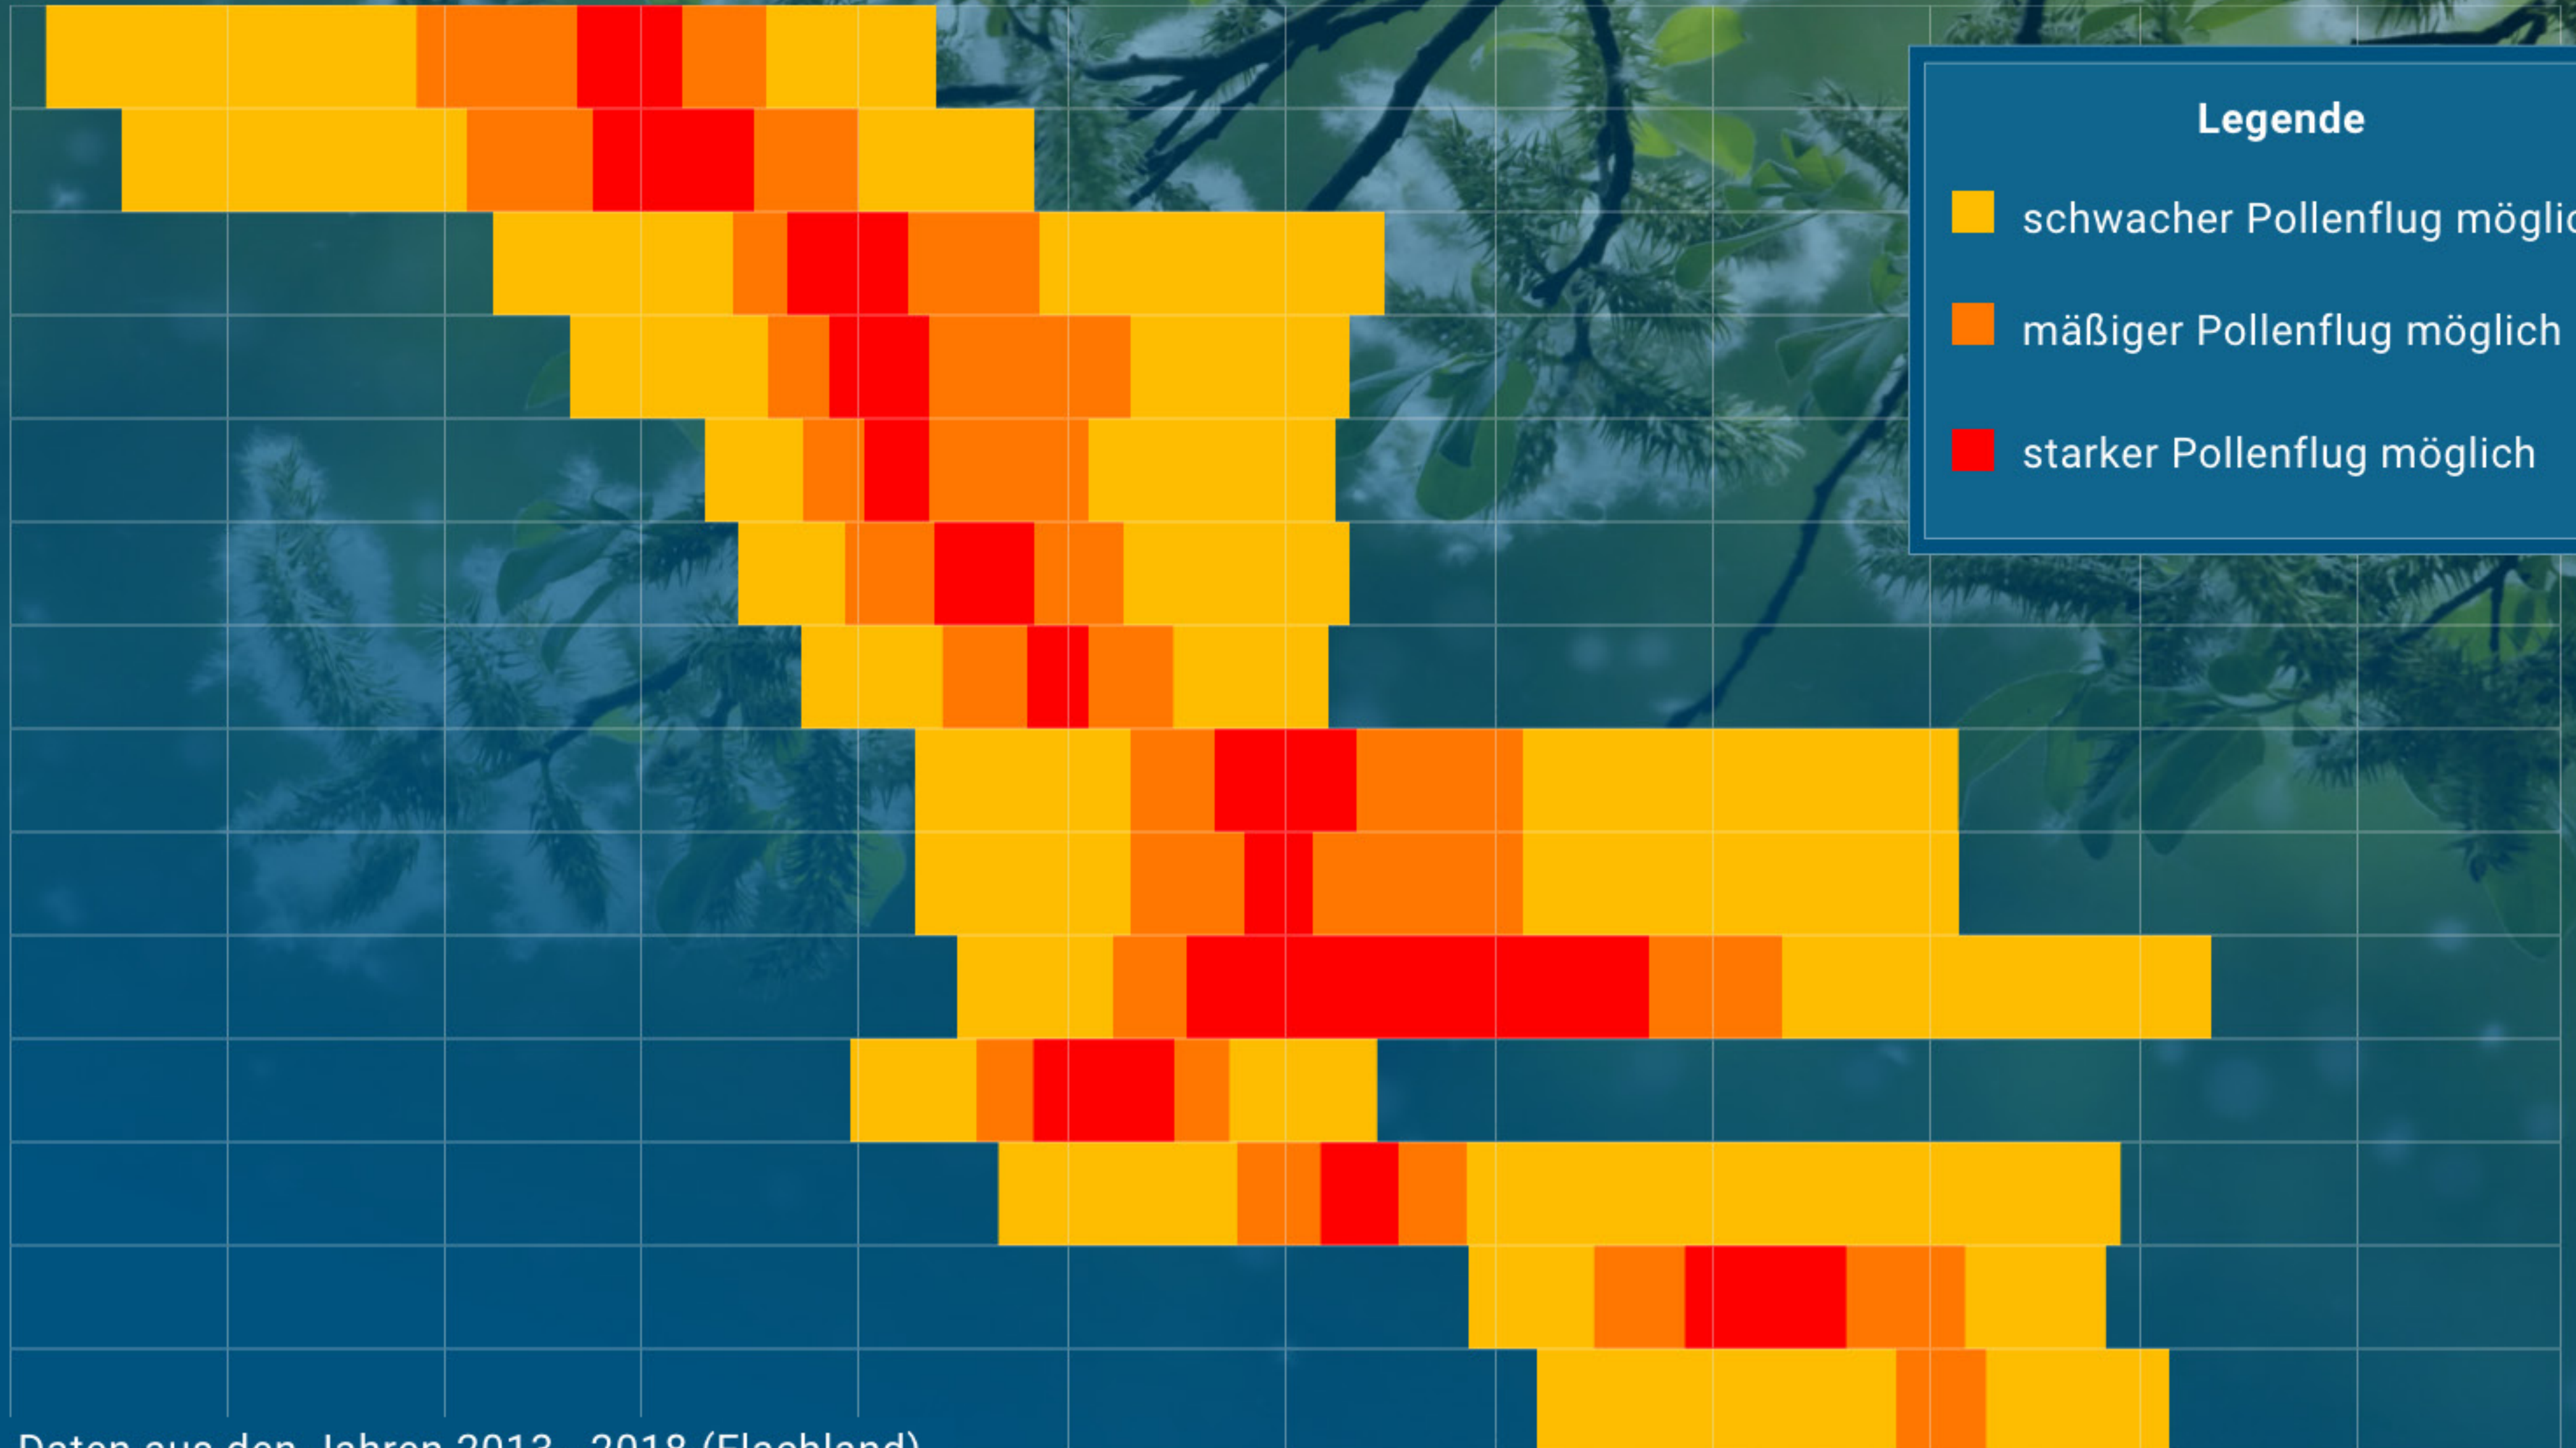

Pollenkalender Deutschland

wetteronline

Dezember Januar Februar März April Mai Juni Juli August September Oktober November

Hasel
Erle
Pappel
Weide
Ulme
Birke
Buche
Ampfer
Roggen
Gräser
Eiche
Wegerich
Beifuß
Ambrosia

Legende

- schwach
- mäßig
- stark

Daten aus den Jahren 2013 - 2018 (Flachland)